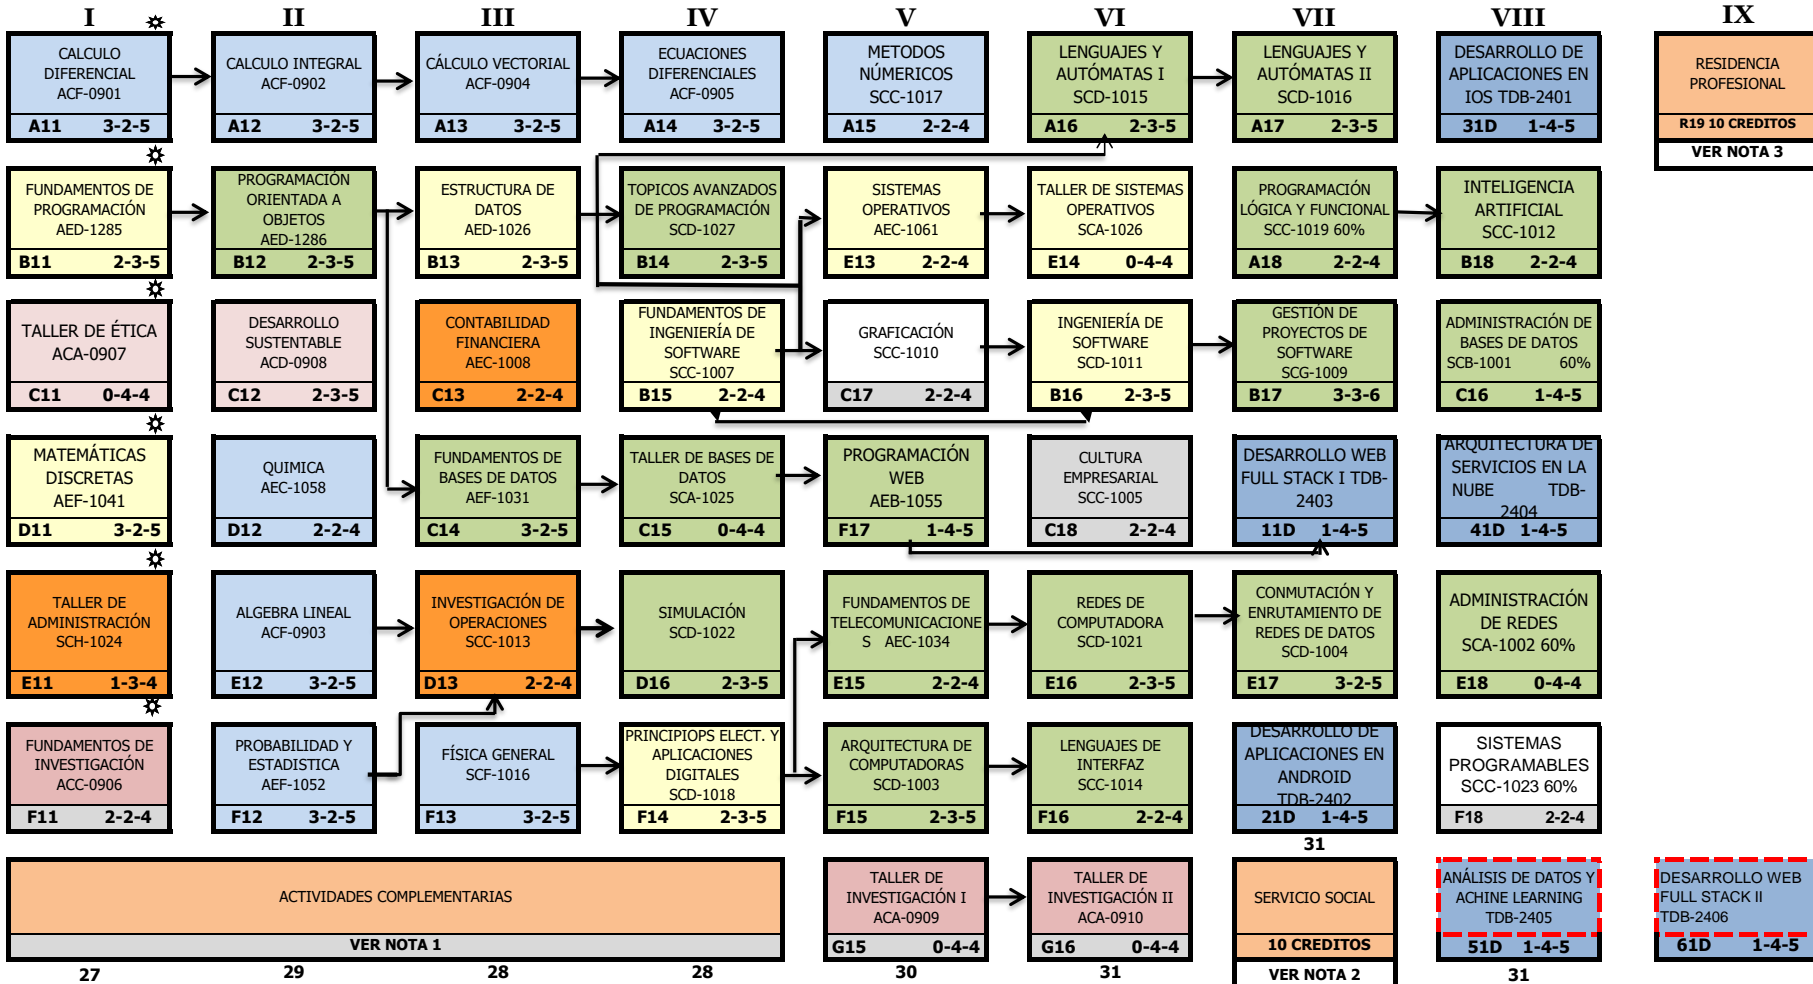

PLAN RETICULAR INGENIERÍA EN SISTEMAS COMPUTACIONALES

ISIC-2010-224

PLAN 1

ESPECIALIDAD TECNOLOGIAS PARA EL DESARROLLO DE SOFTWARE

ISIE-TDS-2024-01

ESTRUCTURA GENERICA	210
RESIDENCIA	10
SERVICIO SOCIAL	10
ACTIVIDADES COMPLEMENTARIAS	5
ESPECIALIDAD	25
TOTAL CREDITOS	260

***Materias obligatorias 1er. Semestre**
NOTA 1: Las actividades complementarias deben completar 5 créditos. 1 crédito equivale a 20 horas
NOTA 2: El Servicio Social se puede realizar hasta tener cubierto el 70% de los créditos de la carrera
NOTA 3: Para cargar Residencia Profesional se deberá tener acreditados Servicio Social y Actividades Complementarias
 %, Indica el Número de Créditos que debes acumular para poder llevar las materias.